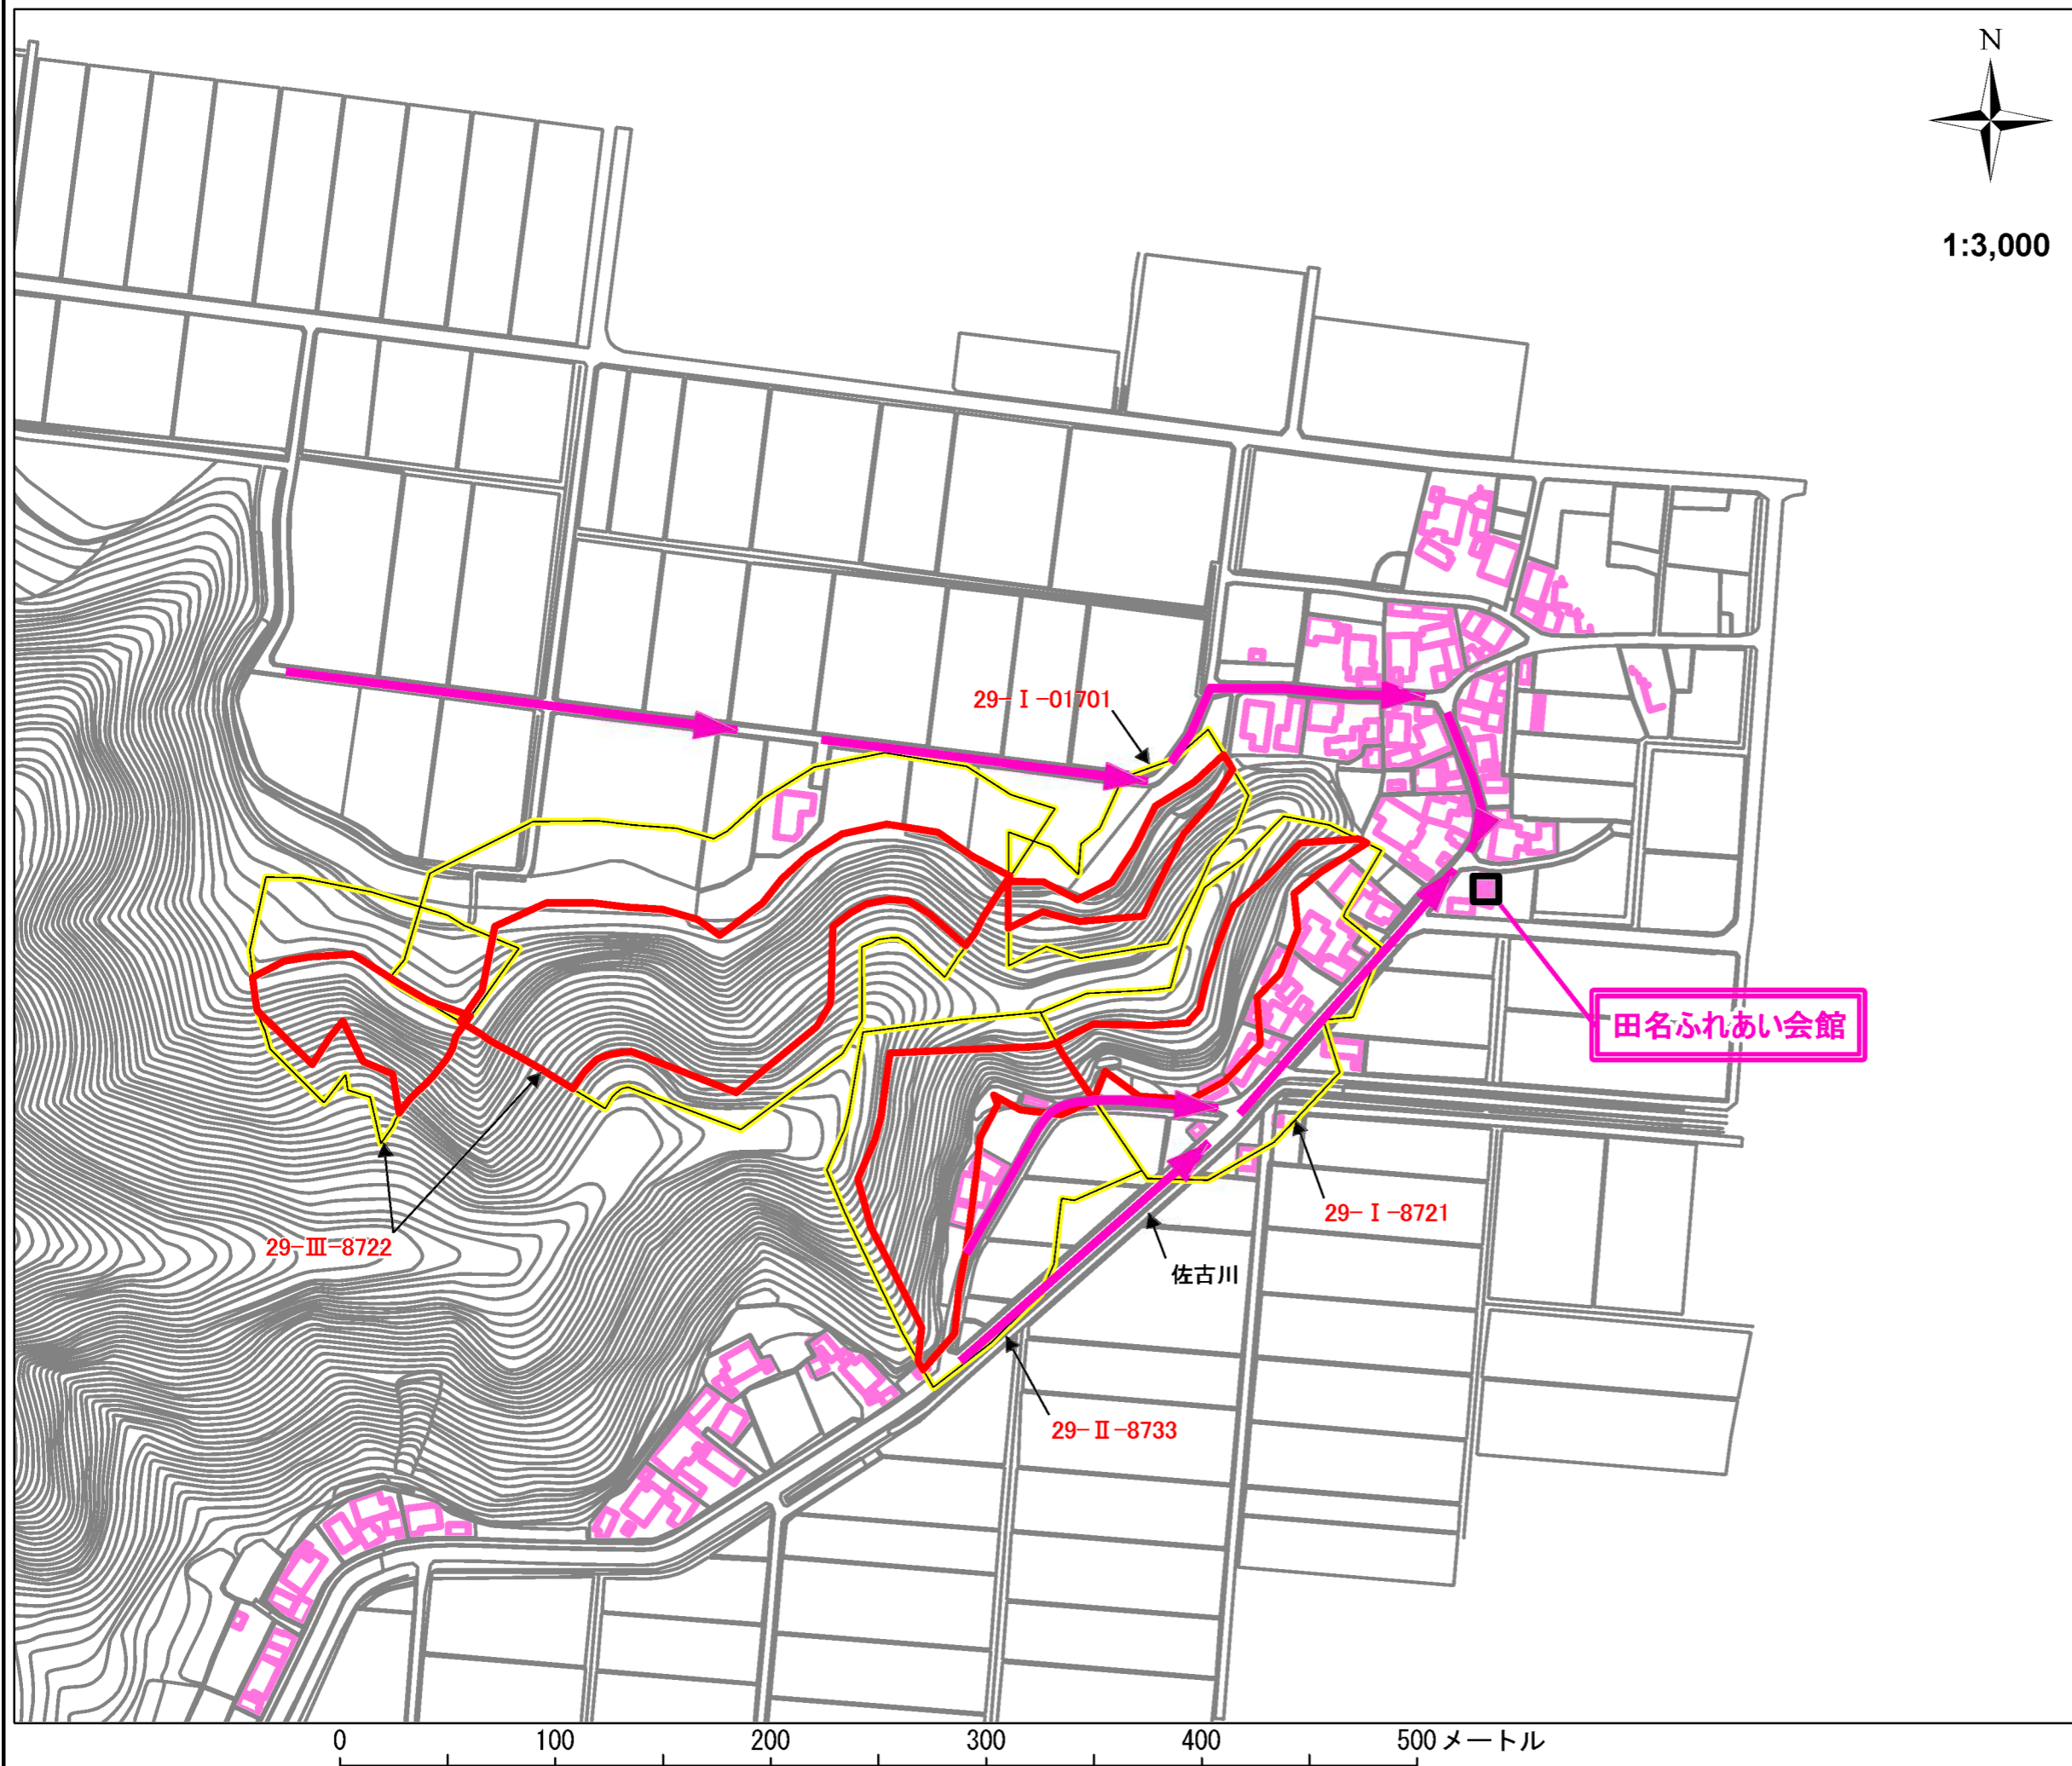

土砂災害ハザードマップ ■土砂災害に備えて事前に避難場所の位置を把握しておきましょう！また避難場所へ安全に行けるように避難路を確認しておきましょう！

地図の見方

がけ崩れ(急傾斜地の崩壊)
土砂災害特別警戒区域
(土砂災害により著しい危害のおそれがある土地の区域)
 箇所番号

土砂災害警戒区域
(土砂災害により危害のおそれがある土地の区域)

土石流
 箇所番号

土砂災害特別警戒区域

土砂災害警戒区域

避難場所

避難場所までの避難路

【地区の名称】

田名地区

*あなたの最寄の避難場所を知っておきましょう

◆避難場所メモ◆

避難場所の名称
田名ふれあい会館

住所
若狭町田名

電話番号
41-0115

避難場所までの距離
距離 mくらい 徒歩 分くらい