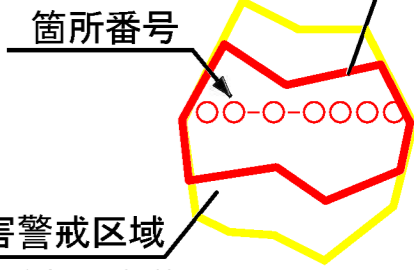

土砂災害ハザードマップ

■土砂災害に備えて事前に避難場所の位置を把握しておきましょう！また避難場所へ安全に行けるように避難路を確認しておきましょう！

地図の見方

がけ崩れ(急傾斜地の崩壊)

土砂災害特別警戒区域

(土砂災害により著しい危害のおそれがある土地の区域)

土砂災害警戒区域

(土砂災害により危害のおそれがある土地の区域)

土石流

土砂災害特別警戒区域

土砂災害警戒区域

- 避難場所
- 避難場所までの避難路

【地区の名称】

東黒田地区

*あなたの最寄の避難場所を知っておきましょう

◆避難場所メモ◆