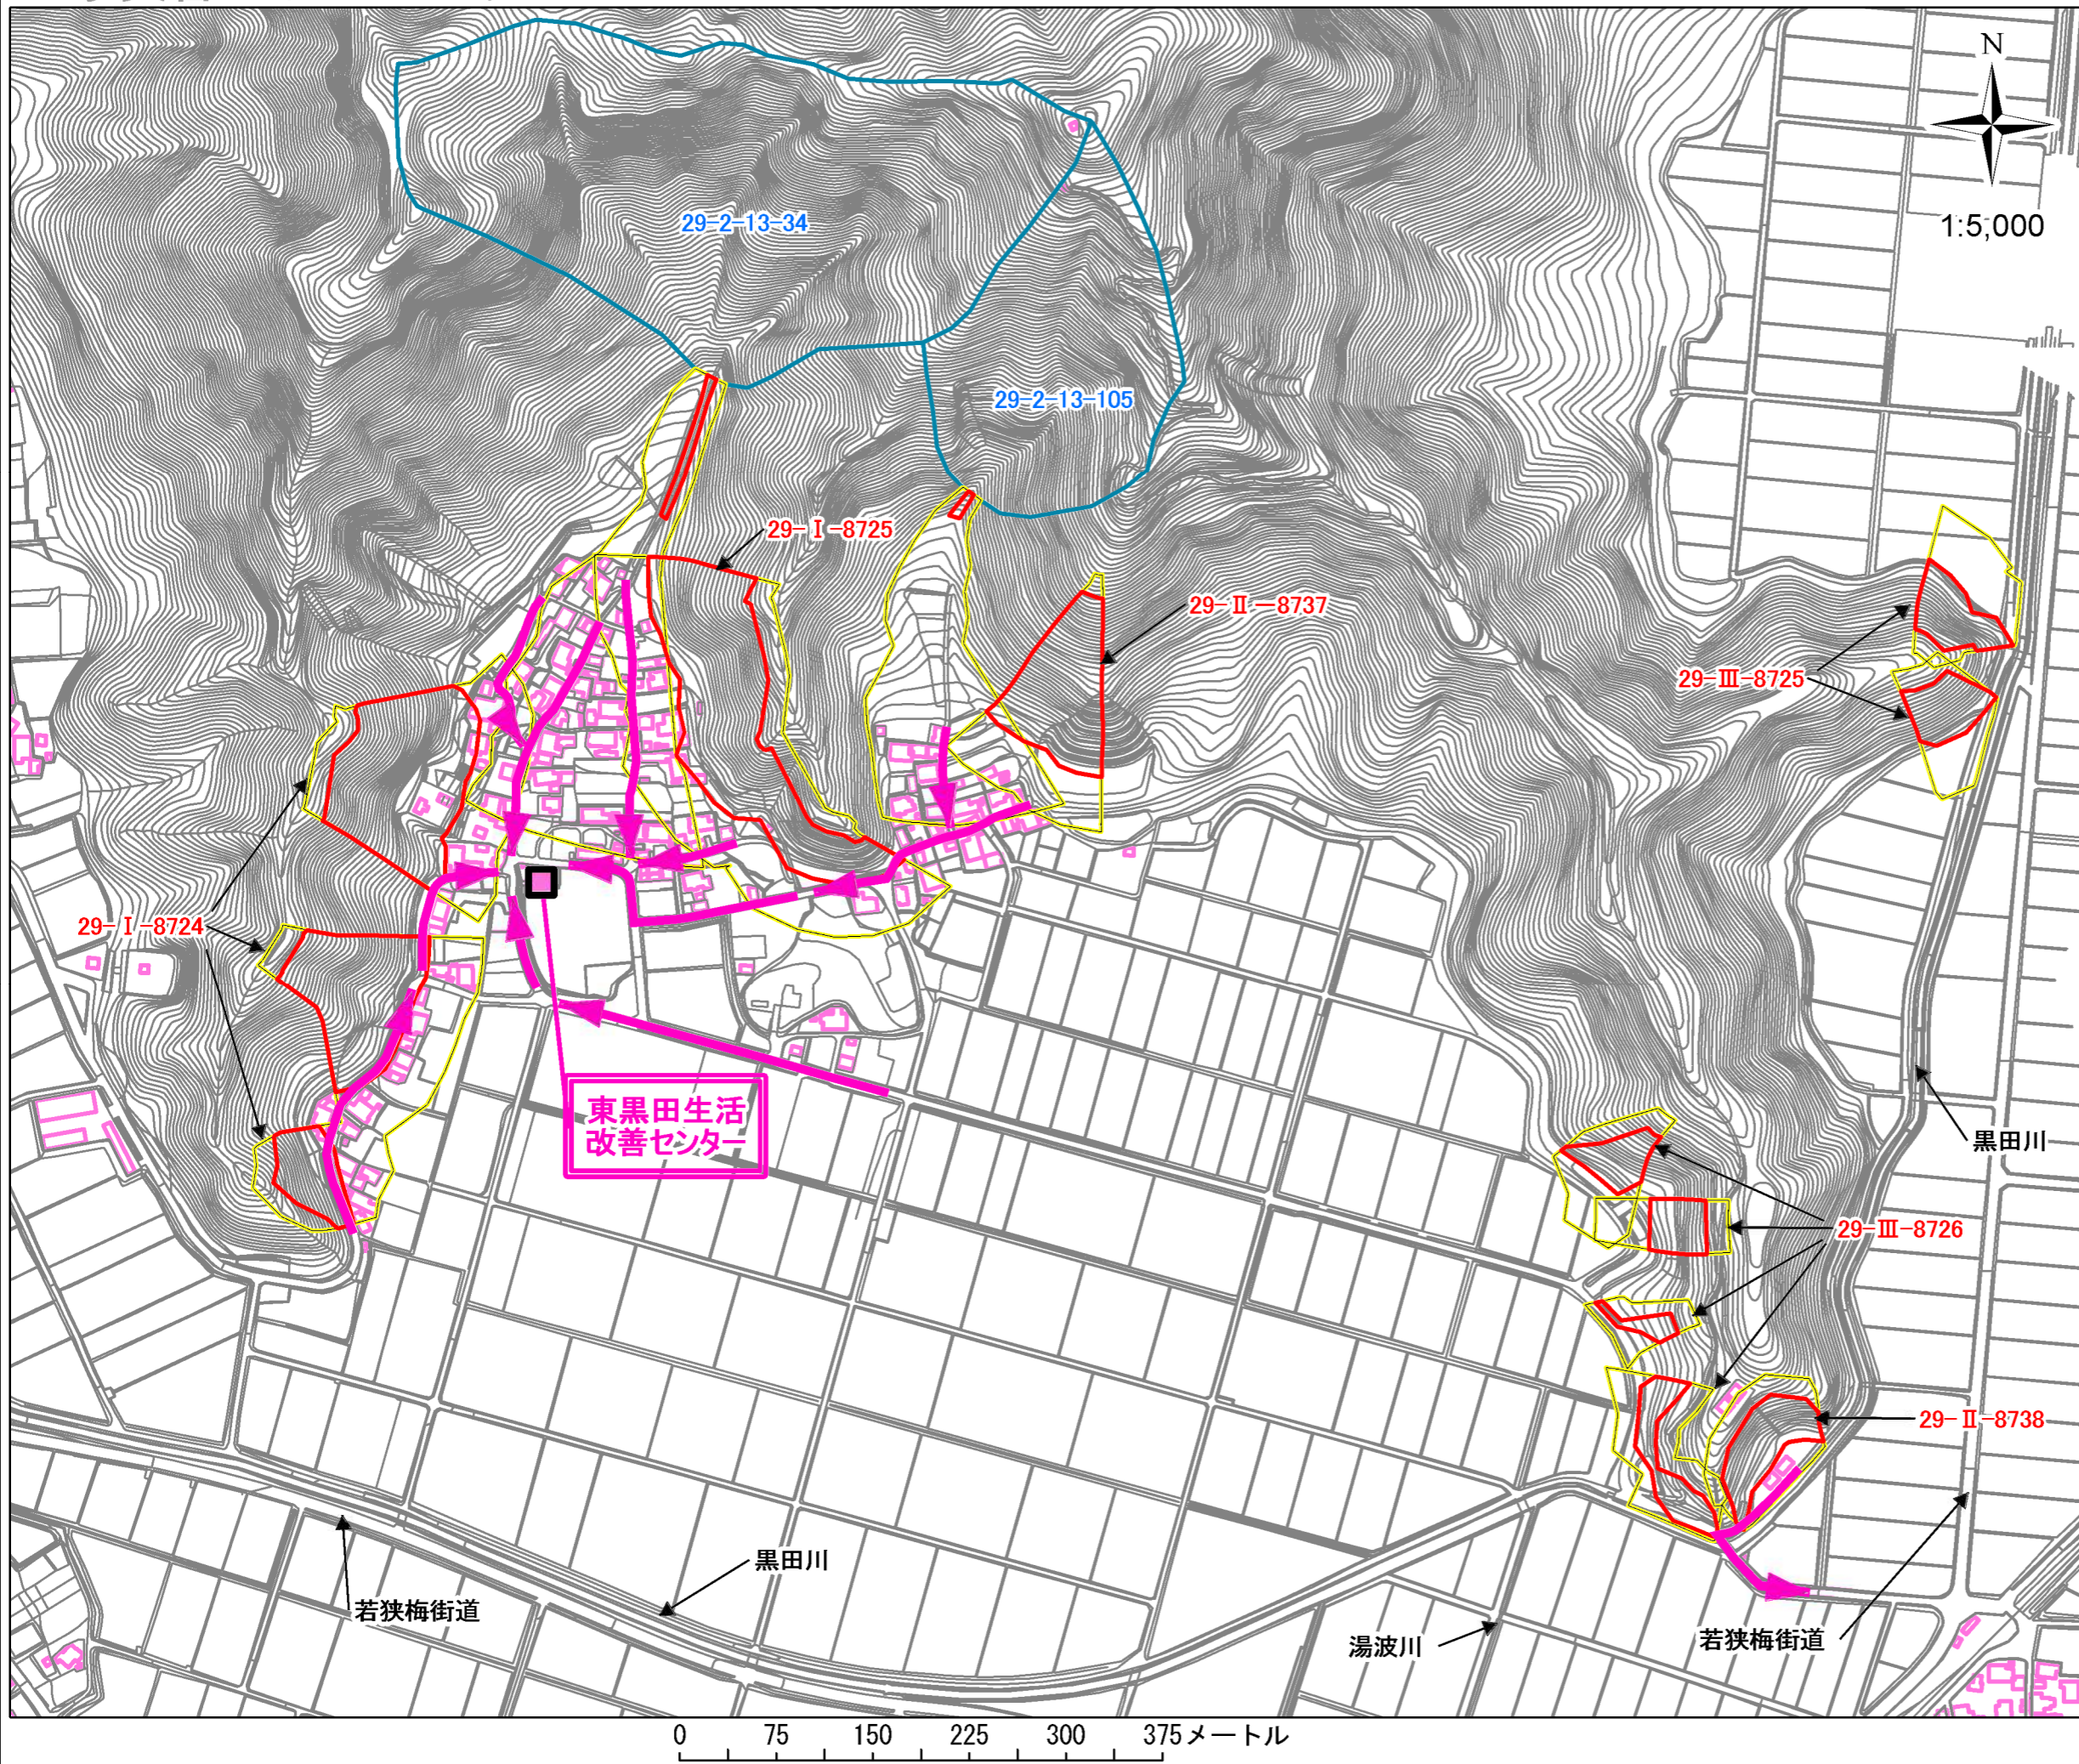

土砂災害ハザードマップ

■土砂災害に備えて事前に避難場所の位置を把握しておきましょう！また避難場所へ安全に行けるように避難路を確認しておきましょう！

地図の見方

がけ崩れ(急傾斜地の崩壊)

土砂災害特別警戒区域

(土砂災害により著しい危害のおそれがある土地の区域)

土砂災害警戒区域

(土砂災害により危害のおそれがある土地の区域)

土石流

土砂災害特別警戒区域

土砂災害警戒区域

- 避難場所
- 避難場所までの避難路

【地区の名称】

東黒田地区

*あなたの最寄の避難場所を知っておきましょう

◆避難場所メモ◆

避難場所の名称	東黒田生活改善センター
住所	若狭町東黒田
電話番号	0770-41-0233
避難場所までの距離	距離 mぐらい 徒歩 分ぐらい