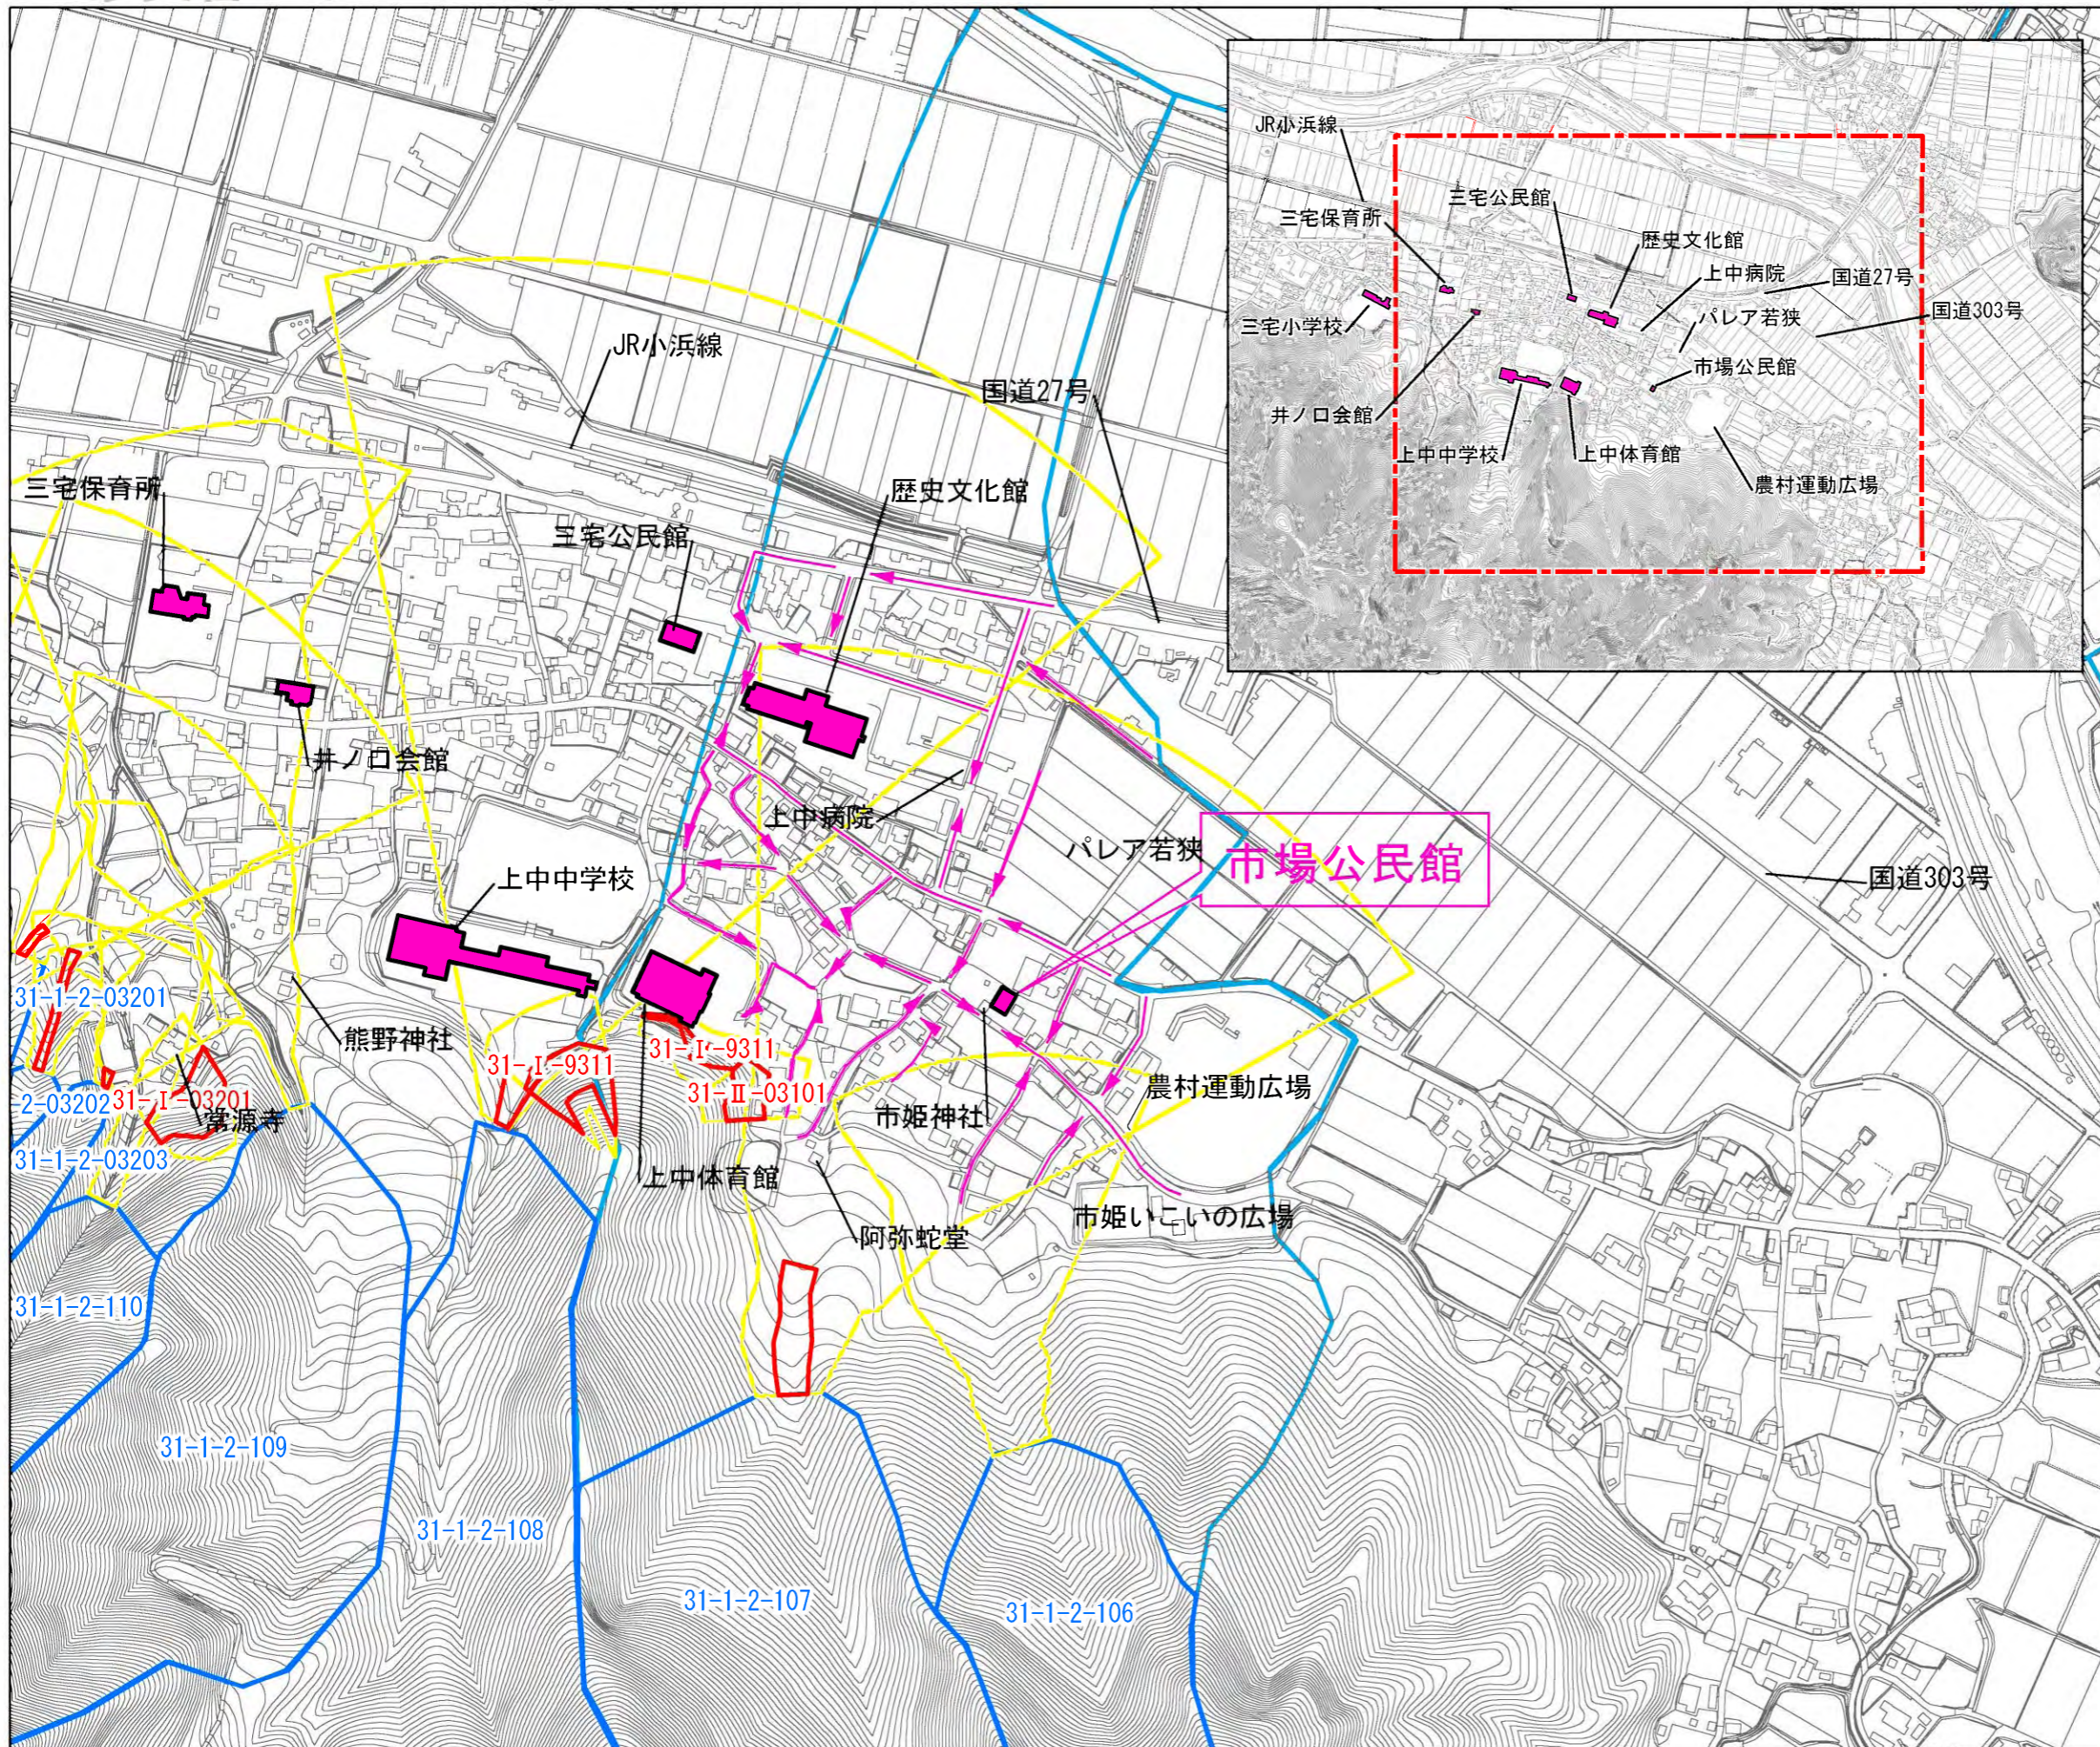

土砂災害ハザードマップ

■土砂災害に備えて事前に避難場所の位置を把握しておきましょう！また避難場所へ安全に行けるように避難路を確認しておきましょう！

地図の見方

がけ崩れ(急傾斜地の崩壊)

土砂災害特別警戒区域

(土砂災害により著しい危害のおそれがある土地の区域)

土砂災害警戒区域

(土砂災害により危害のおそれがある土地の区域)

土石流

箇所番号

土砂災害特別警戒区域

土砂災害警戒区域

避難場所

避難路

【地区の名称】

市場地区

* あなたの最寄の避難場所を知っておきましょう

◆避難場所メモ◆

避難場所の名称
市場公民館

住所
三方上中郡若狭町市場16-14

電話番号
61-3811

避難場所までの距離
距離 mぐらい 徒歩 分ぐらい