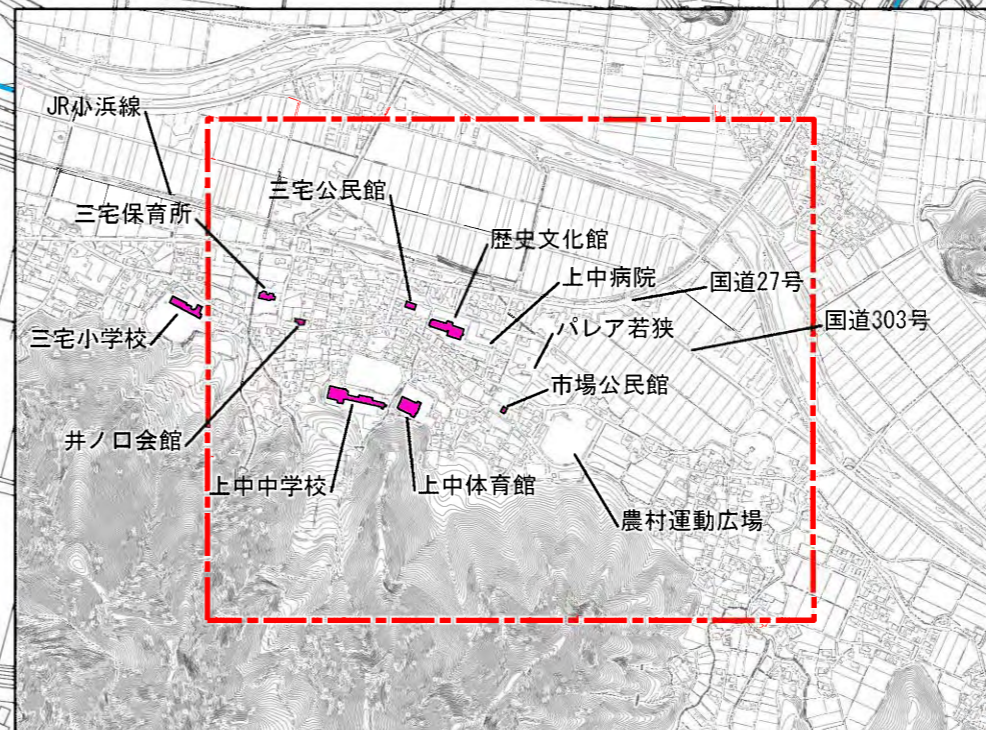

土砂災害ハザードマップ

■土砂災害に備えて事前に避難場所の位置を把握しておきましょう！また避難場所へ安全に行けるように避難路を確認しておきましょう！

地図の見方

がけ崩れ(急傾斜地の崩壊)

土砂災害特別警戒区域

(土砂災害により著しい危害のおそれがある土地の区域)

土砂災害警戒区域

(土砂災害により危害のおそれがある土地の区域)

土石流

箇所番号

土砂災害特別警戒区域

土砂災害警戒区域

避難場所

避難路

【地区の名称】

市場地区

* あなたの最寄の避難場所を知っておきましょう

◆避難場所メモ◆

避難場所の名称
市場公民館

住所
三方上中郡若狭町市場16-14

電話番号
61-3811

避難場所までの距離
距離 mぐらい 徒歩 分ぐらい