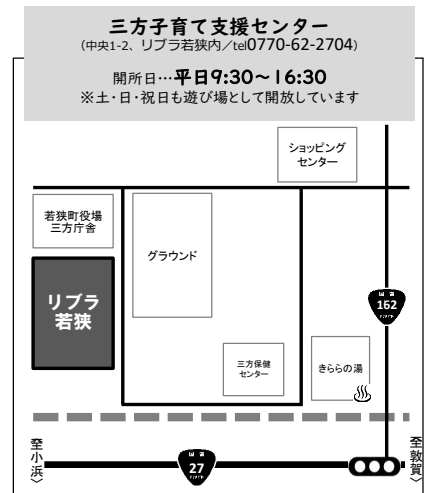

令和6年度 若狭・三方子育て支援センター年間行事予定

2024.4.16現在

子育て支援センターでは、通常開放日の他、月に数回、乳幼児と保護者の方が楽しめる行事を開催しています。時間や内容等、詳しくは毎月発行される支援センター便り「びびよ」または支援センターホームページ(右記QRコードより)をご覧ください。

「赤ちゃん広場」(予約不要)

生後約2か月～12か月児を対象としたベビーマッサージと育児相談

「もぐもぐのおはなし」(予約不要)

離乳食を始める方・始めた方(主として生後5・6か月児)を対象としたお話、月齢に沿った遊び、育児相談

「あ・そ・ぼ！」(予約不要)

おすわり・はいはいがはじまる頃の乳児(主として生後8・9か月児)を対象としたお話、月齢に沿った遊び、育児相談

「すくすく広場」(予約必要)

支援センターに来られるすべての方を対象とした、季節の行事や遊び・学びを取り入れた広場(行事の種類によって対象年齢が変わることがあります)

※予定は変更される場合があります/行事以外の平日(※パレアは火曜休館)も開所しています

月	日	曜	場所	名称
4月	3	水	リブラ	すくすく広場「骨盤ケア」
	8	月	リブラ	赤ちゃん広場
	24	水	パレア	すくすく広場「言葉育てのポイント」
5月	8	水	パレア	もぐもぐのおはなし
	12	日	パレア	すくすく広場「パパとたいそう」
	13	月	パレア	赤ちゃん広場
	29	水	瓜割の滝	すくすく広場「さんぽ」
6月	4	火	リブラ	あ・そ・ぼ！
	7	金	パレア	すくすく広場「歯のはなし」
	10	月	リブラ	赤ちゃん広場
	26	水	リブラ	すくすく広場「ふれあい遊び」
7月	3	水	リブラ	すくすく広場「七夕」
	8	月	パレア	赤ちゃん広場
	12	金	パレア	すくすく広場「消防士さんのおはなし」
8月	5	月	パレア	もぐもぐのおはなし
	7	水	パレア	すくすく広場「水遊び」
	28	水	リブラ	すくすく広場「臨床心理士さんに聞く子育てのコツ」
9月	3	火	リブラ	あ・そ・ぼ！
	6	金	歴史文化館	すくすく広場「歯のはなし」
	9	月	リブラ	赤ちゃん広場
	20	金	リブラ	すくすく広場「ミニうんどうかい」
	25	水	リブラ	すくすく広場「うんどうかい」
10月	7	月	リブラ	赤ちゃん広場
	8	火	上中庁舎	すくすく広場「こどもの救急法」
	30	水	リブラ	すくすく広場「木のおもちゃで遊ぼう」
11月	6	水	リブラ	すくすく広場「言葉育てのポイント」
	11	月	リブラ	赤ちゃん広場
	14	木	パレア	もぐもぐのおはなし
	25	月	リブラ	あ・そ・ぼ！ ※特別編「がっちゃんとおそぼ」
	27	水	歴史文化館	すくすく広場「骨盤ケア」
12月	6	金	リブラ	すくすく広場「クリスマス」
1月	15	水	歴史文化館	すくすく広場「本のはなし」
	26	日	リブラ	すくすく広場「パパとおうどん」
2月	3	月	パレア	もぐもぐのおはなし
	5	水	歴史文化館	すくすく広場「ふれあい遊び」
	10	月	リブラ	赤ちゃん広場
	26	水	リブラ	すくすく広場「災害時のこころがまえ」
3月	4	火	リブラ	あ・そ・ぼ！
	7	金	リブラ	すくすく広場「おおきくなったね」
	10	月	パレア	赤ちゃん広場
14	金	歴史文化館	すくすく広場「おおきくなったね」	

※パレア若狭キッズルームはR6年度秋頃より、改修工事の為に利用できません

すくすく広場はアプリまたはセンターで予約!

※行事予約は開催日の前月15日から受付開始、先着制

予約・日程確認やキャンセルもアプリ上で手軽に、「びびよ」にも簡単アクセス!

アプリに詳しい若狭っ子-1にじわか-ちあひねも こちらから➡

令和6年度 **梅の里子育て支援センター年間行事予定** 2024.5.7 現在

子育て支援センターでは、通常開放日の他、月に数回、乳幼児と保護者の方が楽しめる行事を開催しています。時間や内容等、詳しくは毎月発行される支援センター便り「びよびよ」または支援センターホームページ(右記QRコードより)をご覧ください。