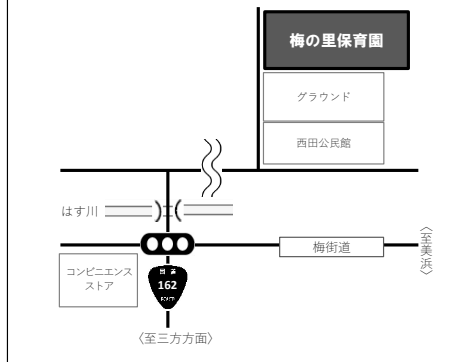

月	日	曜	場所	名称
1月	15	金	西田公民館	にこにこ交流会・助産師さんとお話&計測
	20	水	西田公民館	にこにこカフェ (要予約)
	27	水	西田公民館	にこにこ交流会・ゆったりヨガ
2月	17	水	西田公民館	にこにこカフェ (要予約)
	27	金	梅の里保育園	にこにこ交流会・フラワーアレンジメント (要予約)
3月	3	水	梅の里保育園	にこにこカフェ・給食試食会 (要予約)
	12	金	梅の里保育園	にこにこ交流会・にこにこクラフト
	26	金	西田公民館	にこにこ交流会・助産師さんとお話&計測

日程・内容は変更される場合があります

梅の里子育て支援センター

田#24-2-2 梅の里保育園内
tel 0770-46-1030

開所…火・水・金曜日
9:30~16:30

※月・木曜日は電話相談のみ受付
※土日祝日・年末年始は休所

行事日程はアプリで確認!

支援センター便り「びよびよ」にも簡単アクセス
アプリ「にじいろ若狭っ子~にじわか~by母子モ」
☎こちらから