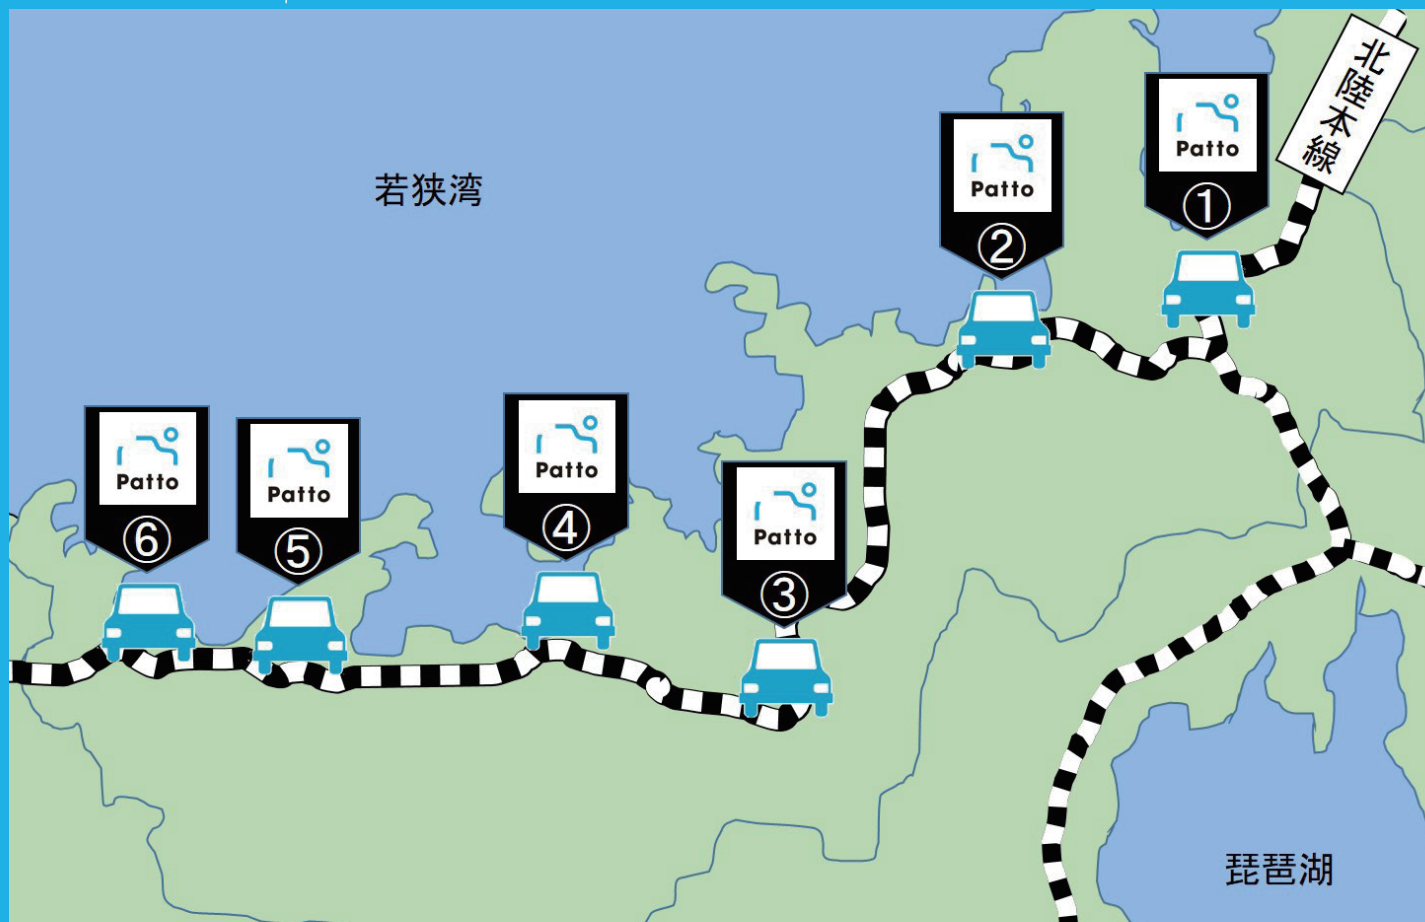

乗って
みた!

マイカー? レンタカー?
主婦は、
パッパッとカー!

ノック
きた♪

もう暑さや寒さに負けない。
雨にも負けない。

パッ Patto は、スマホ1つで「パッ」と乗れる。

今までのカーシェアとは違う。Pattoは、忙しいあなたのためのカーシェアです。

子供とおでかけも、家の近くでパッと乗れる! SNSで見つけたお店にもパッと行ける! 子供の習い事の送り迎えもパッと行けて安心!

パッ Patto

Pattoは、従来のカーシェアとは違う、忙しいあなたのための、使いたいときに、パッと使える地域密着型カーシェアリンクサービス。

検索・予約・鍵の開閉・利用時間延長など
アプリ1つで「パッ」と、対応!

「パッ」とダウンロード

Patto公式サイト | <https://patto.jp>
アプリダウンロードはこちら

シンプルな3つの料金プラン 初期費用 無料!

| ベーシックプラン | パックプラン | フラットプラン |
|--|---|---|
| 1分単位で予約可能 最低利用時間は15分 10円～15円/1分 時間料金(※) | 6時間パック 3,000円～(※)/6時間 24時間パック 6,000円～(※)/24時間+距離料金(※) 48時間パック 10,000円～(※)/48時間+距離料金(※) | 平日2時間まで毎日利用可能 お申込みから1ヶ月有効 ●例:20日に申し込んだ場合、翌月の19日まで有効 ※その他予約回数の制限等があります。 9,800円/月額 |

Patto | ステーションMAP

Patto ①：白銀駐車場

住所：福井県敦賀市白銀町2-11

Patto ②：わかさ東商工会美浜支所駐車場

住所：福井県三方郡美浜町松原35-12-6

Patto ③：上中駅前駐車場

住所：福井県三方上中郡若狭町井ノ口36-1-4

車種：リーフ