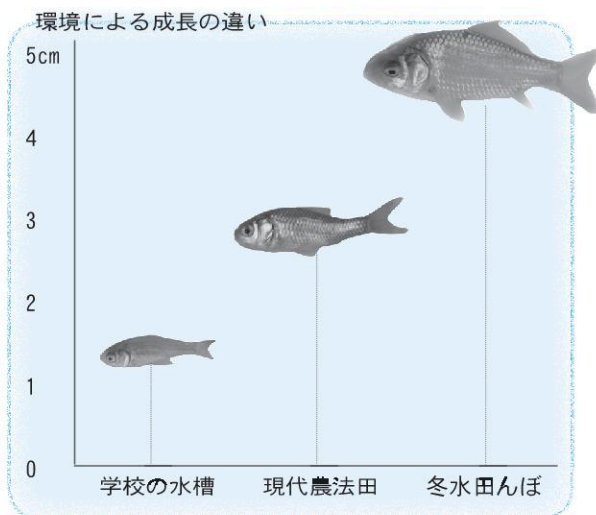

無農薬栽培や手作業での農業の苦勞を味わいながらも、自分たちの手で生き物いっぱいの田んぼを作り、田んぼが米収穫の場にとどまらず自然環境保全や下流に恵みをもたらす未来を救うヒーローになることを学び、伝えようとしています。

～生き物いっぱい田んぼへの挑戦～

■ 大きく成長

三方五湖は、固有な魚類の生息地として「ラムサール条約湿地」に登録されていますが、漁獲量は年々減っています。

今の田んぼは、水路と分断され魚が産卵に上ってこれません。

そこで、三方湖でとれた魚の卵を育てることに取り組みました。

育った魚たちの平均の大きさを計測すると、学校の水槽1.5cmに比べ、現代農法田で3.0cm、冬水田んぼでは4.8cmに育ち、自然豊かな場で育った方が大きく成長することが分かりました。

魚の赤ちゃんが大きく育つ環境があれば、湖や川の魚も増えることにつながります。

■ 生き物いっぱいの田んぼづくり

わたしたち6年生の一番大きな願いは、生き物いっぱいの田んぼを自分たちの手で作ることです。