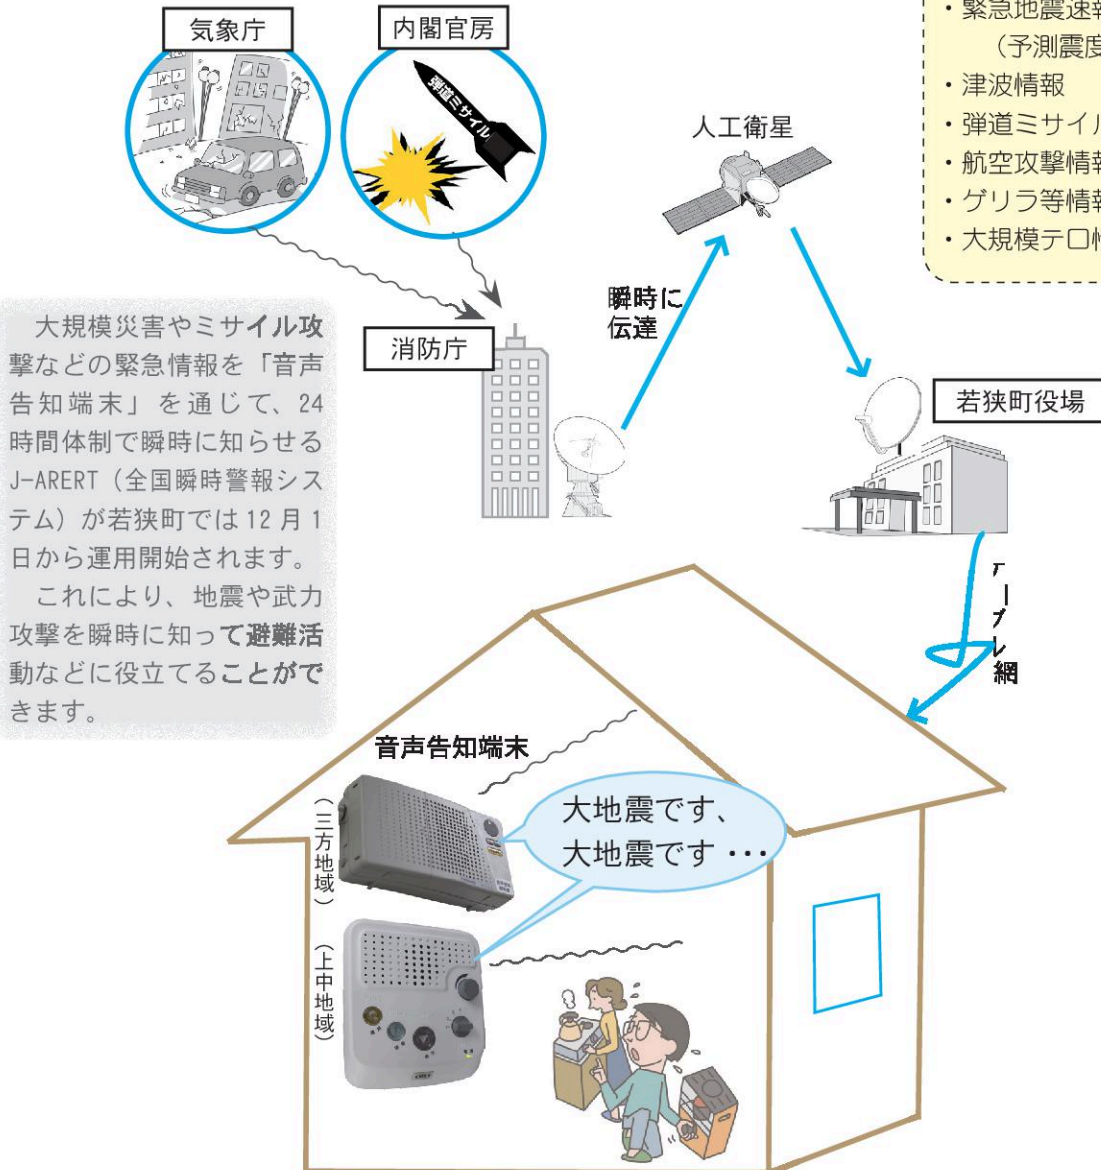

12/1
スタート

ジェイ アラート

J-ALERT

全国瞬時警報システム

J-ALERT 放送内容

- ・緊急地震速報
  (予測震度 4 以上)
- ・津波情報
- ・弾道ミサイル情報
- ・航空攻撃情報
- ・ゲリラ等情報
- ・大規模テロ情報

●問い合わせ 総務課 TEL 0770-45-9109

【注意事項】

- ・緊急情報が放送された場合は、テレビやラジオの情報に注目し、身の安全を確保して、落ち着いて行動しましょう。
- ・J-ALERTは、緊急情報のため、24時間いつでも自動的に放送されます。
- ・緊急地震速報は、地震による強いゆれを事前にお知らせしますが、震源が近いときは間に合わないことがあります。
- ・場合により誤報が発信される可能性もありますが、その際は訂正放送が流されます。