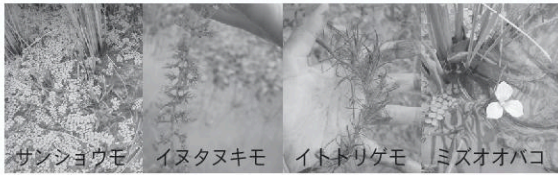

■ 絶滅危惧種 発見!!

自分たちの田んぼでは、どんな生き物が育つかを調べました。

田植え後、しばらくすると、サンショウモがじゅうたんのようになり、他にも、イヌタヌキモ、イトトリゲモが繁茂し、ミズオオバコのきれいなピンクの花も咲きました。これらはすべて絶滅危惧種です。これだけの種が植生する田んぼは県内でも珍しいそうです。

水はけが悪く、作業しにくいので耕作放棄された田んぼは、絶滅が危ぶまれている植物の種が眠っていたシードバンクだったのです。

これらの植物は農薬に弱いので、改めて無農薬で育てて良かったとみんな感じていました。

9月は稲刈りです。

ドロに足を取られ、作業が思うように進みません。予定の時間を過ぎて全身泥まみれになりながらもやっとの思いで刈り取りを終えました。

刈った稲はドロを洗い流し、学校のフェンスにかけて天日干ししました。

現代の乾田農法とは違う大変な作業に耕作放棄になっていることも納得しました。