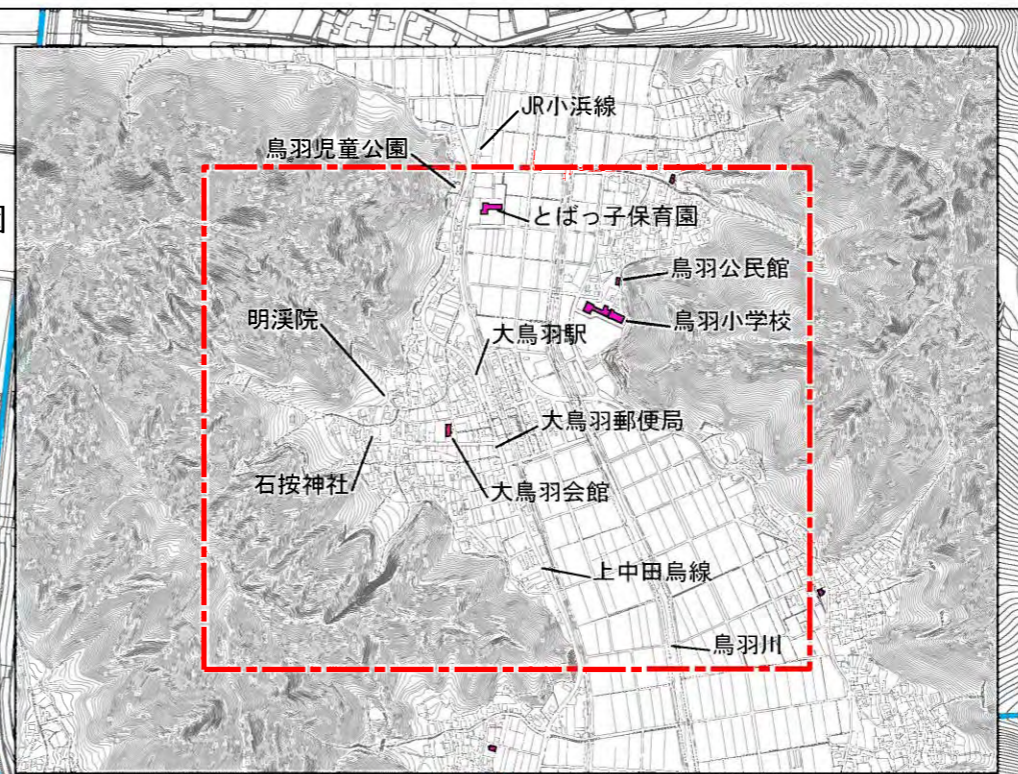

土砂災害ハザードマップ

■土砂災害に備えて事前に避難場所の位置を把握しておきましょう！また避難場所へ安全に行けるように避難路を確認しておきましょう！

地図の見方

がけ崩れ(急傾斜地の崩壊)

土砂災害特別警戒区域

(土砂災害により著しい危害のおそれがある土地の区域)

土砂災害警戒区域

(土砂災害により危害のおそれがある土地の区域)

土石流

箇所番号

土砂災害特別警戒区域

土砂災害警戒区域

避難場所

避難路

【地区の名称】

大鳥羽地区

* あなたの最寄の避難場所を知っておきましょう

◆避難場所メモ◆

避難場所の名称

大鳥羽会館

住所

三方上中郡若狭町大鳥羽24-26

電話番号

64-1801

避難場所までの距離

距離 mぐらい 徒歩 分ぐらい