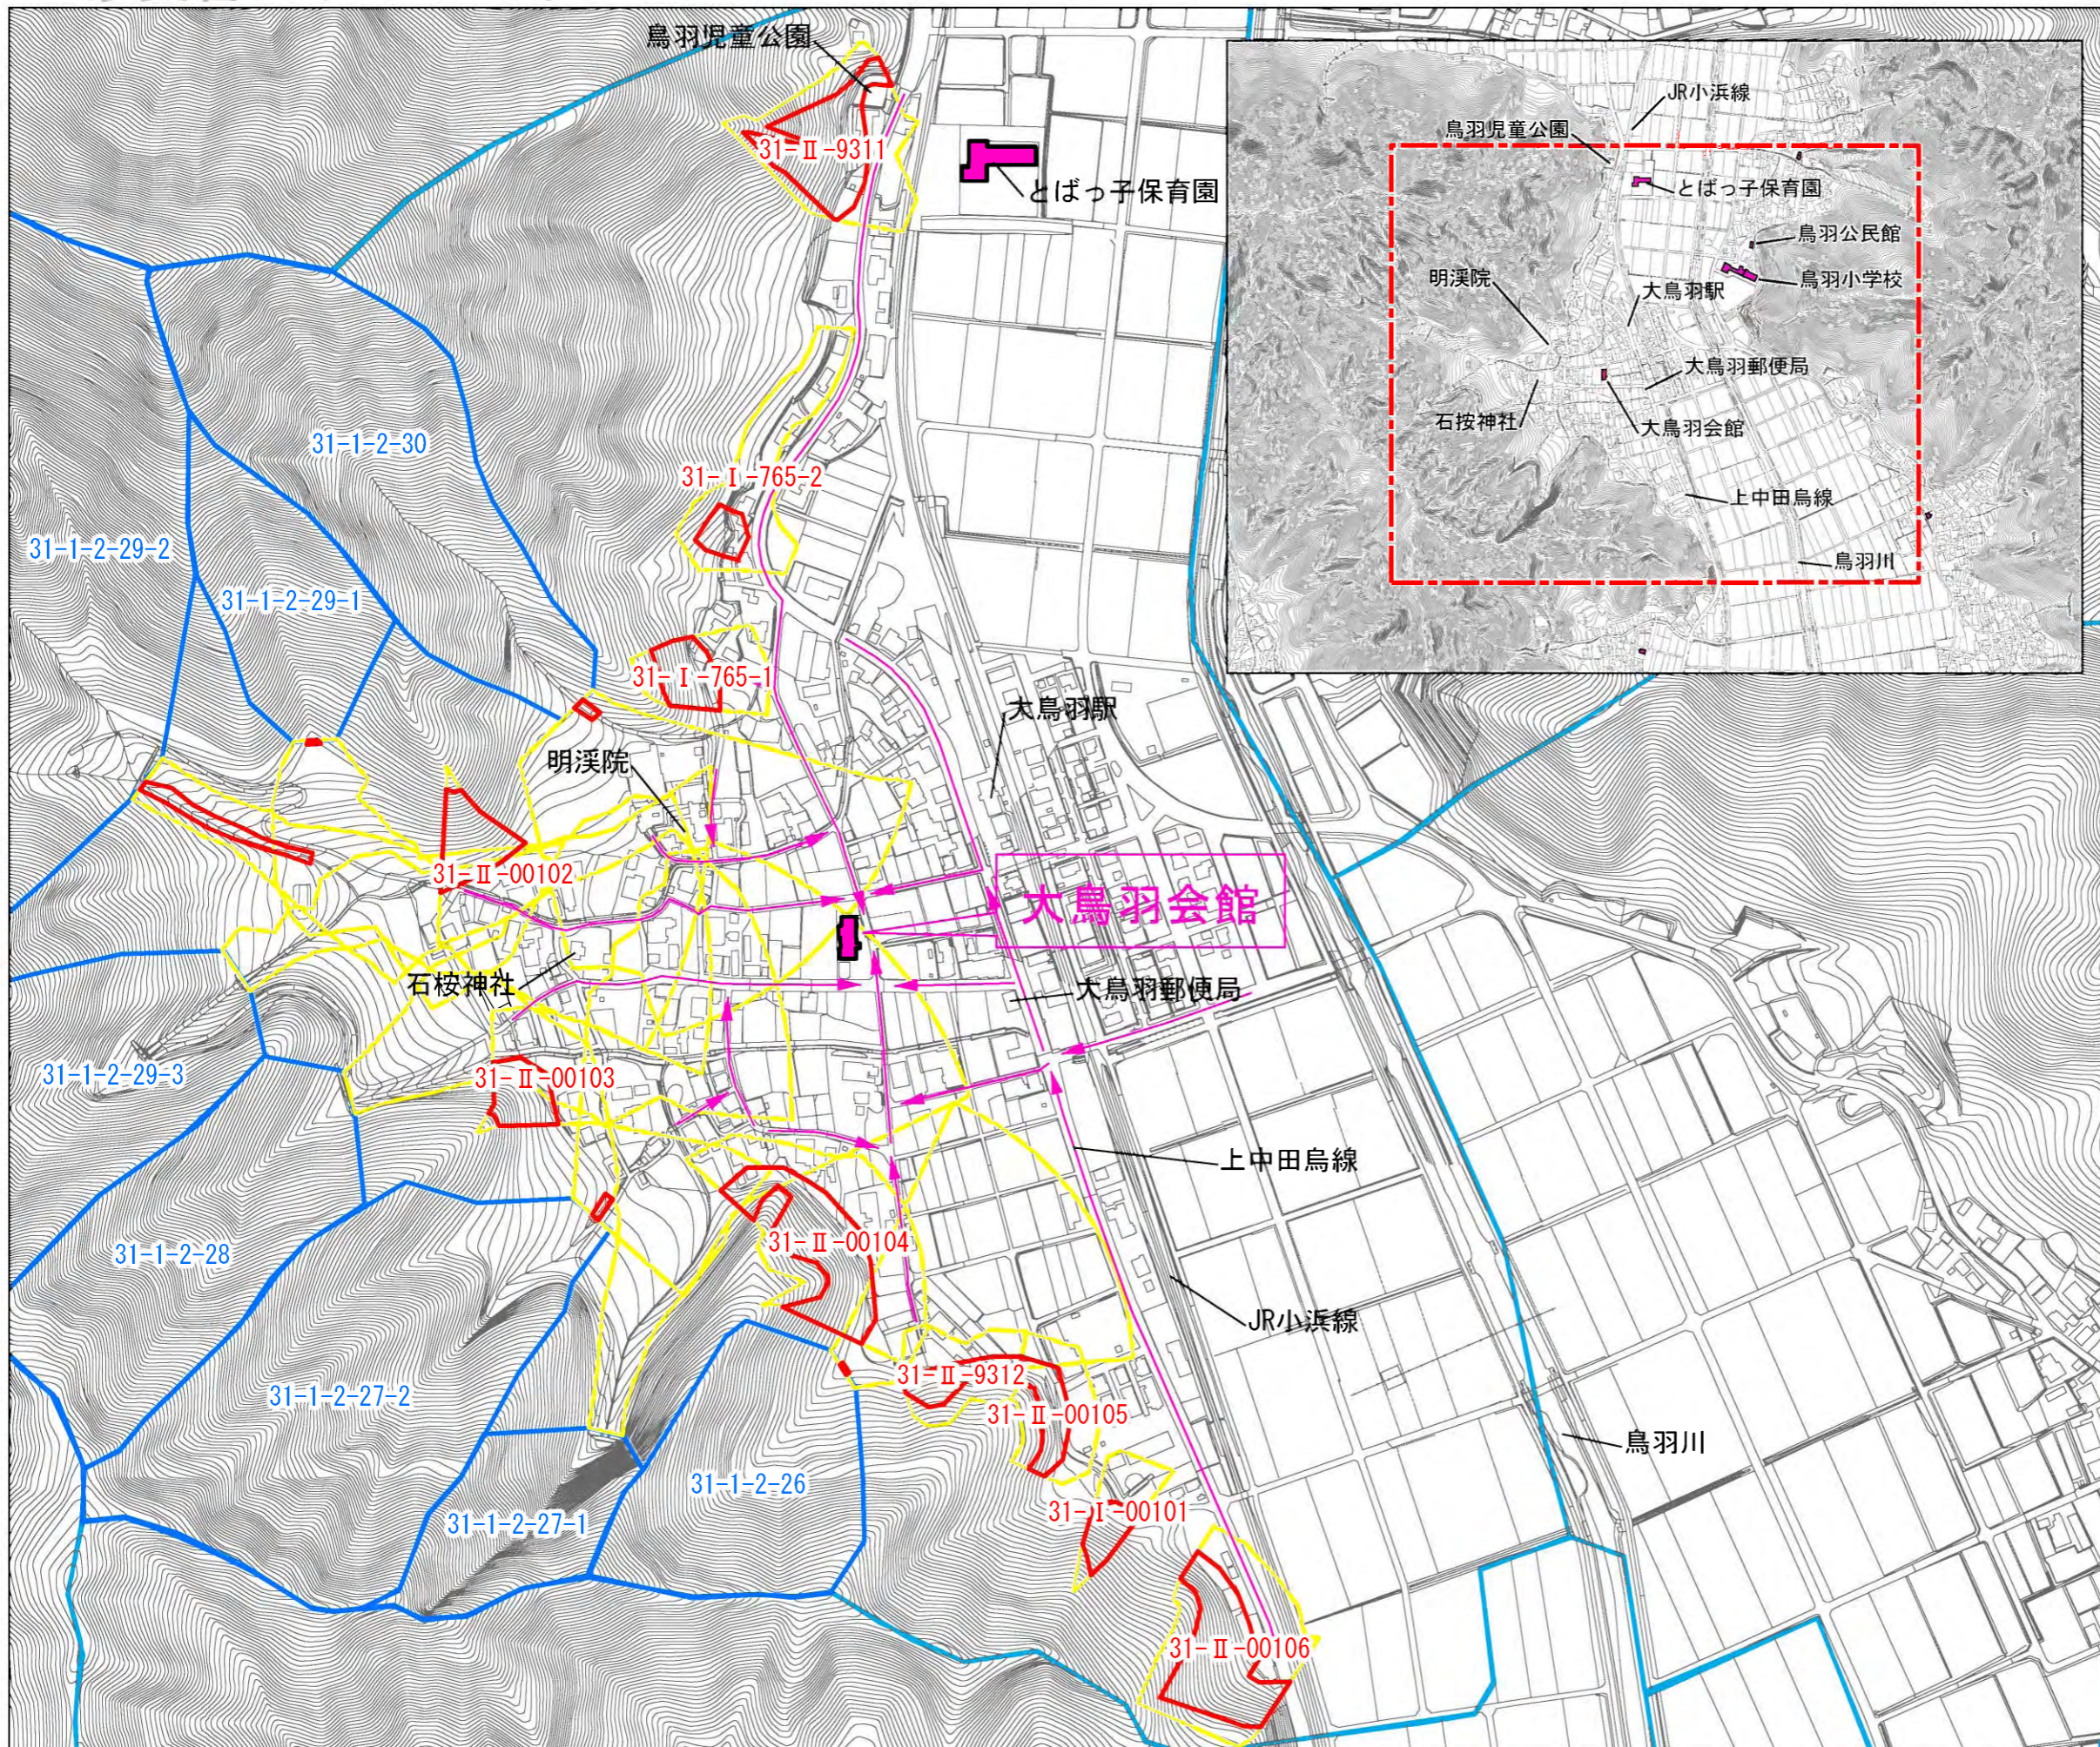

土砂災害ハザードマップ

■土砂災害に備えて事前に避難場所の位置を把握しておきましょう！また避難場所へ安全に行けるように避難路を確認しておきましょう！

地図の見方

がけ崩れ(急傾斜地の崩壊)

土砂災害特別警戒区域

(土砂災害により著しい危害のおそれがある土地の区域)

土砂災害警戒区域

(土砂災害により危害のおそれがある土地の区域)

土石流

箇所番号

土砂災害特別警戒区域

土砂災害警戒区域

避難場所

避難路

【地区の名称】

大鳥羽地区

* あなたの最寄の避難場所を知っておきましょう

◆避難場所メモ◆

避難場所の名称

大鳥羽会館

住所

三方上中郡若狭町大鳥羽24-26

電話番号

64-1801

避難場所までの距離

距離 mぐらい 徒歩 分ぐらい